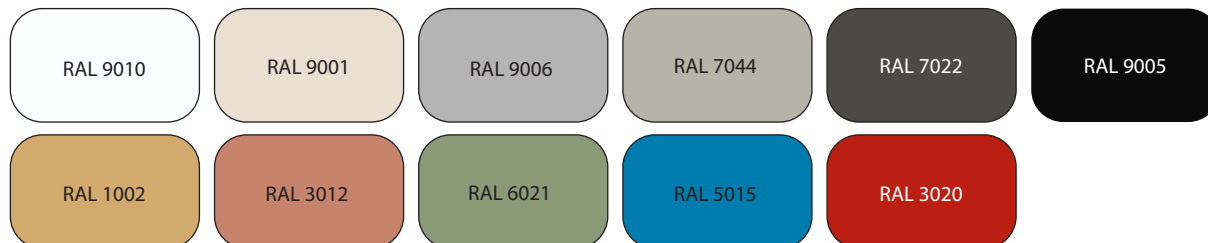

NB: Getoonde afbeeldingen zijn voorzien van extra opties

Metalen RAL kleuren

Kies uw kleur panelen buitenzijde, kozijnen en deurgreep *(onderdelen hebben dezelfde uitvoering, kleurencombinatie niet mogelijk)*