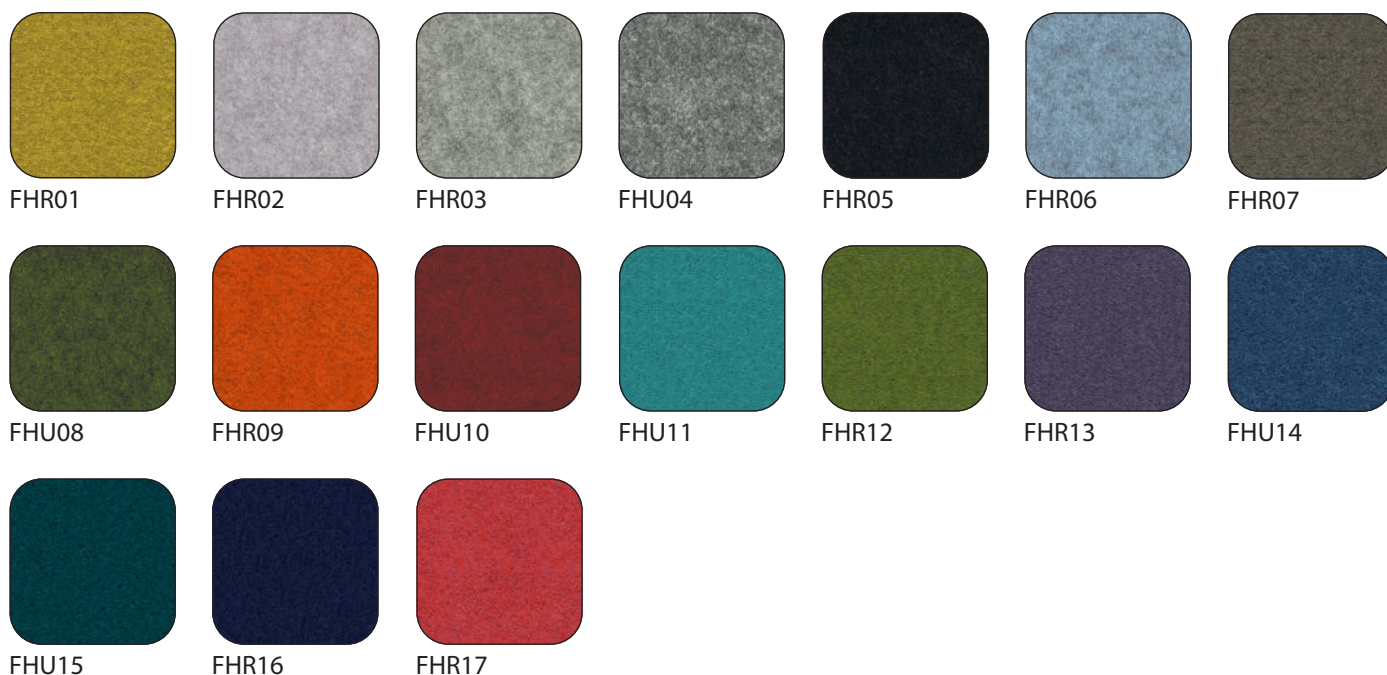

Sonus

Geschikt voor stoffering binnenzijde met akoestische stof

Stofgroepen

Geschikt voor zitkruk t.b.v. VOX Small en Bankenset t.b.v. VOX Large

Stofgroep :	Type:	Naam:	Leverancier:
1	Stof	Citadel Phoenix	Camira
	Stof	Meda Pearl Tonda	Kets
2	Stof	Advantage Era Gravity Rivet Xtreme X2	Camira
	Kunstleder	Bugatti Whisper	Artitex
3	Stof	Blazer Synergy Manila	Camira
	Stof	Angola	Kets
	Stof	Velvet Classic	Feltur
4	Leder	Maldive	Italy
	Stof	Silk	Camira
	Kunstleder	Silvertex Valencia	Spradling
5	Vintage Leder	Tuscany	Italy
	Stof	Main Line Flax	Camira