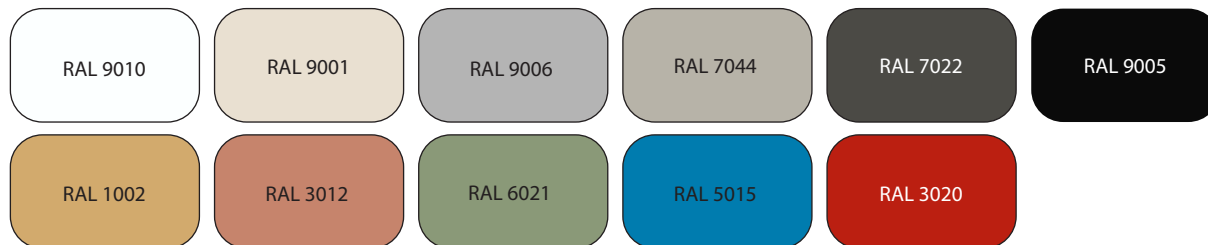

NB: Getoonde afbeeldingen zijn voorzien van extra opties

Metalen RAL kleuren

Kies uw kleur panelen buitenzijde, kozijnen en deurgreep *(onderdelen hebben dezelfde uitvoering, kleurencombinatie niet mogelijk)*