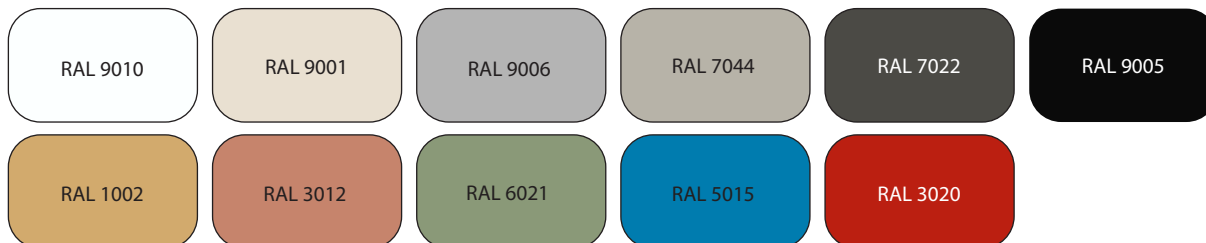

Mechanisch ventilatiesysteem (luchtcirculatie 213 x per uur)

Kledinghaak 30 x 70 mm in de kleur ZW - Zwart RAL9005 (1 stuks)

De standaarduitvoering is exclusief de extra opties: elektra, tafelbladen, afwerking, extra's en kruk

NB: Getoonde afbeeldingen zijn voorzien van extra opties

Metalen RAL kleuren

Kies uw kleur panelen buitenzijde, kozijnen en deurgreep *(onderdelen hebben dezelfde uitvoering, kleurencombinatie niet mogelijk)*