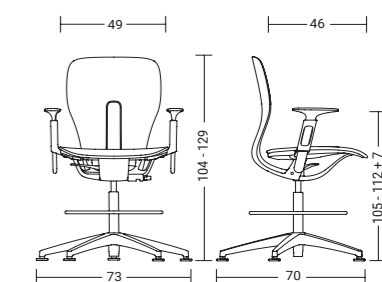

### LIM CHANGE avec dossier à membrane met membraanrug

**lim98**  
Change

**lim98**  
Change

avec Changeable  
met Changeable

**lim98**  
Change

avec 2 Changeable  
met 2 Changeable

**lim98**

avec accoudoirs met armléuningen 12 kg

**lim98**

avec accoudoirs met armléuningen 12 kg

**lim98**

avec accoudoirs met armléuningen 12 kg

**CHANGEABLE** Habillage en maille interchangeable pour l'assise et/ou le dossier  
Verwisselbare hoës van tricotagenet voor zitting en/of rug