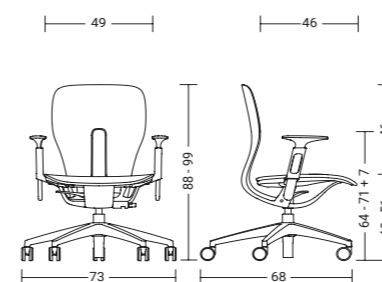

### LIM CHANGE avec dossier à membrane met membraanrug

**lim98**  
Change

**lim98**  
Change

avec Changeable  
met Changeable

**lim98**  
Change

avec 2 Changeable  
met 2 Changeable

**lim98**

avec accoudoirs met armléuningen 12 kg

**lim98**

avec accoudoirs met armléuningen 12 kg

**lim98**

avec accoudoirs met armléuningen 12 kg

**CHANGEABLE** Habillage en maille interchangeable pour l'assise et/ou le dossier  
Verwisselbare hoës van tricotagenet voor zitting en/of rug