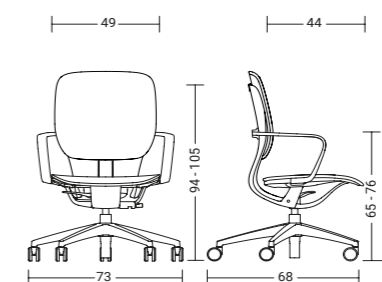

### LIM CHANGE avec dossier à membrane met membraanrug

**lim98**  
Change

**lim98**  
Change

avec Changeable  
met Changeable

**lim98**  
Change

avec 2 Changeable  
met 2 Changeable

**lim98**

avec accoudoirs met armléuningen 12 kg

**lim98**

avec accoudoirs met armléuningen 12 kg

**lim98**

avec accoudoirs met armléuningen 12 kg

**CHANGEABLE** Habillage en maille interchangeable pour l'assise et/ou le dossier  
Verwisselbare hoës van tricotagenet voor zitting en/of rug